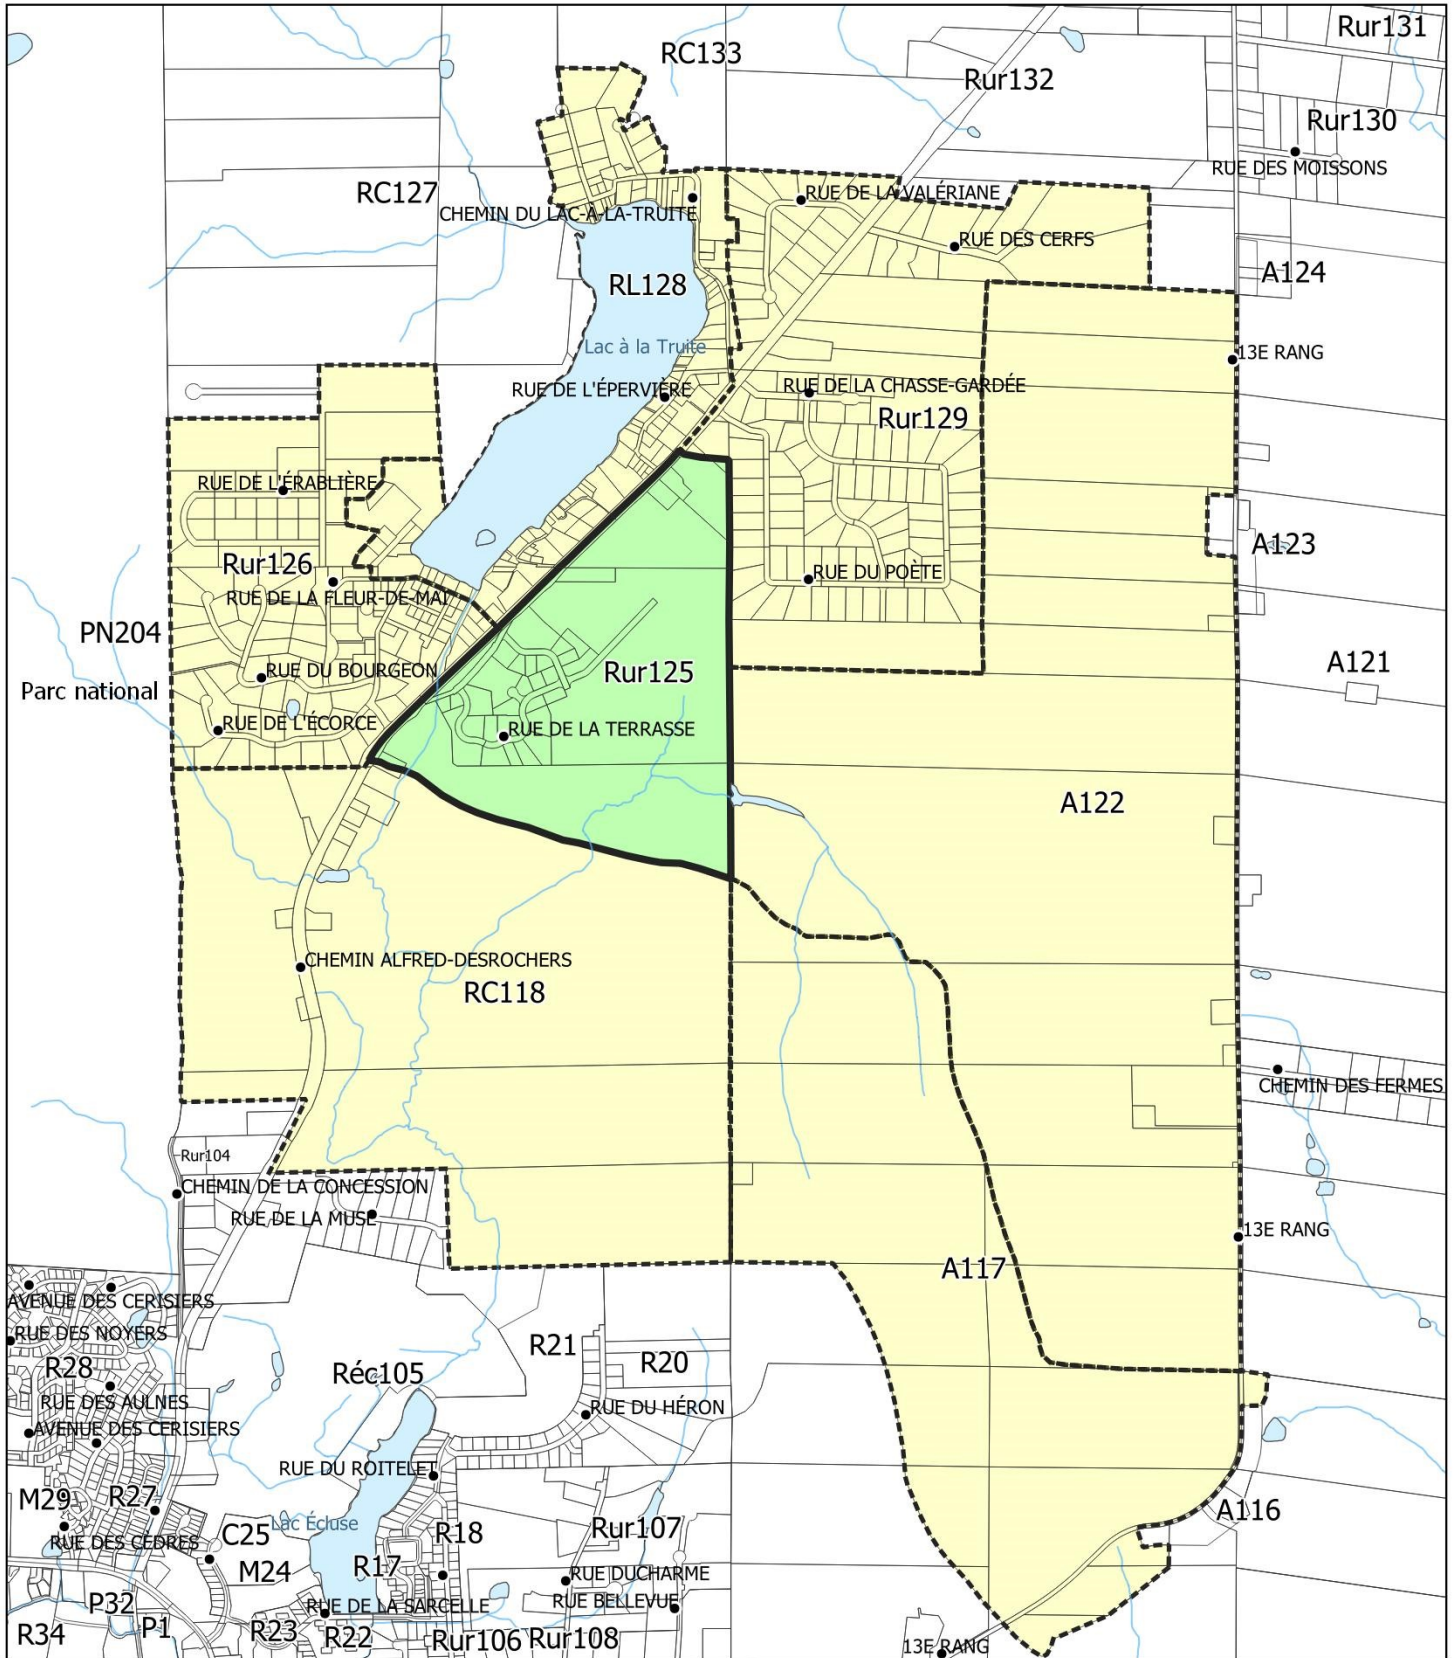

Règlement numéro 951-2
Plan de la zone visée et des zones contiguës

Légende

- Zone visée
- Zones contiguës

0 250 500 m

Orford

Plan réalisé par la Municipalité du Canton d'Orford
Date : 27 juillet 2021
Source : Ministère des Ressources naturelles
Gouvernement du Québec