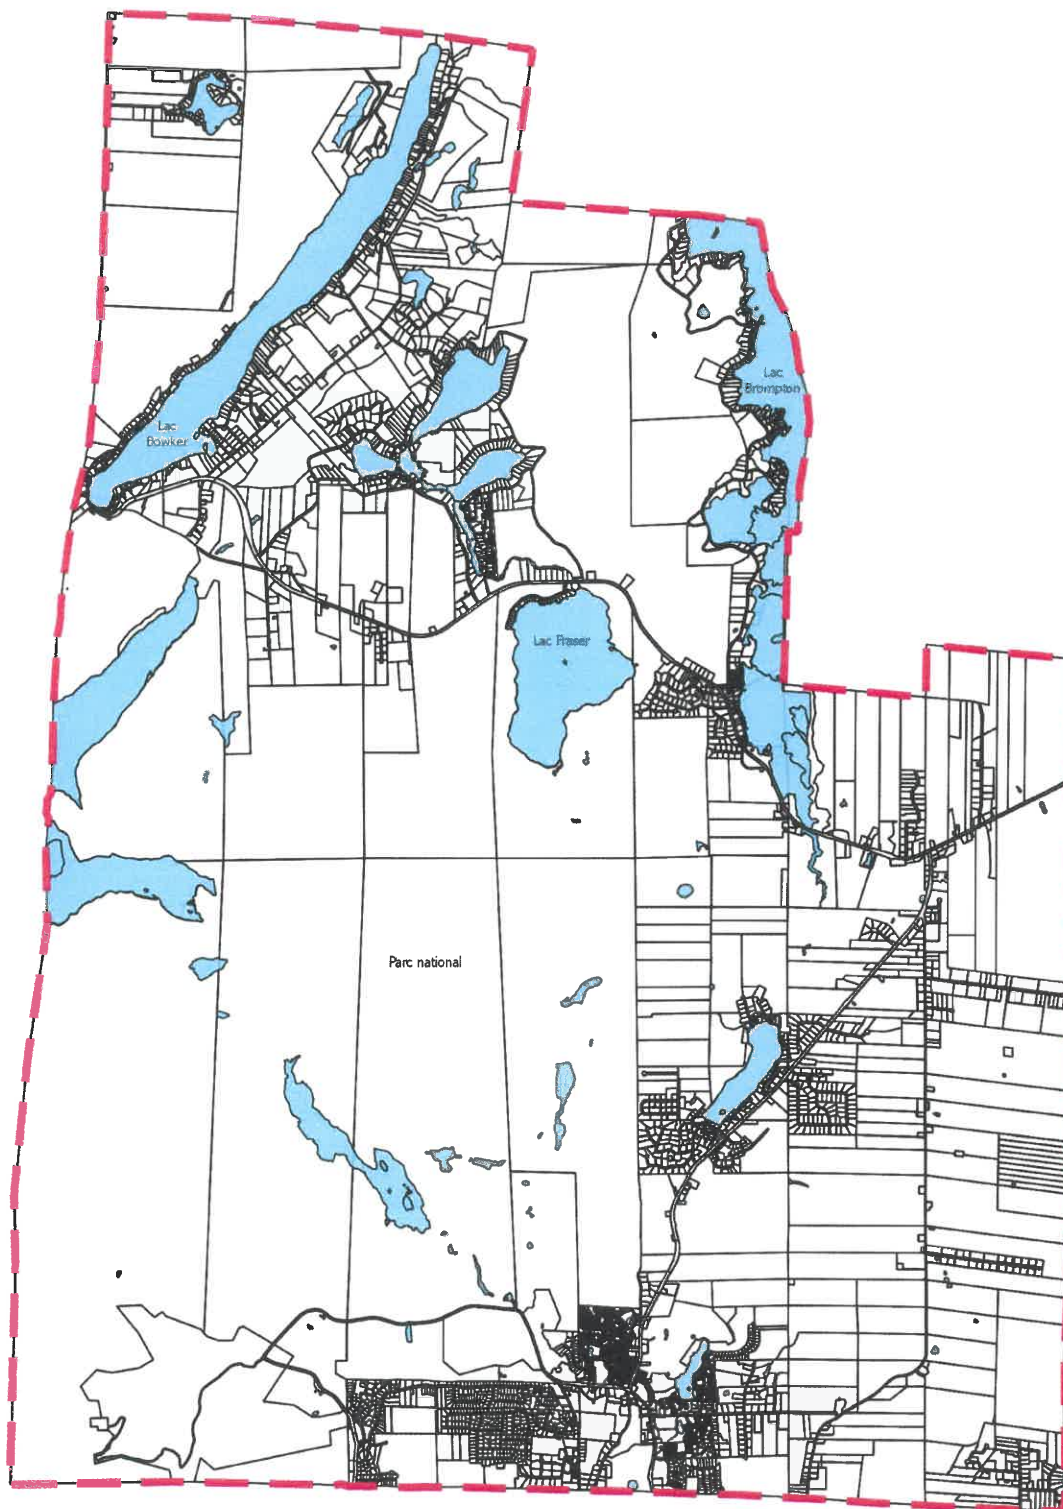

Territoire assujéti aux mesures de contrôle intérimaire adoptées le 28 mai 2018

Annexe A

Légende

-  Lot
-  Lac
-  Territoire assujéti aux mesures de contrôle intérimaire

1 0 1 2 3 4 km

Orford

Réalisation : Municipalité du Canton d'Orford
Date : 23 mai 2018

Source : Ce produit comporte de l'information géographique de base provenant du Gouvernement du Québec
© Gouvernement du Québec, tous droits réservés